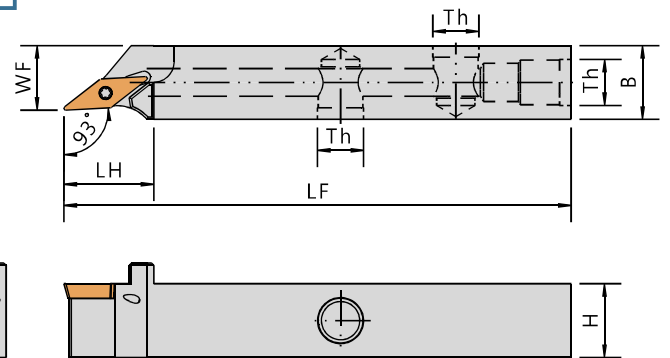

ASTUP

93°

Order No.	Insert	Dimensions(mm)						Insert Screw	Coolant plug	Wrench	
		柄高	柄寬	總長	頭長	寬度	牙孔			刀片螺絲	止付螺絲
Right / Left		H	B	LF	LH	WF	Th				
ASTUPR-2525M11-A	TPMT1103	25	25	150	22	32	1/8"	CSA30070	CS9NQ CS9-5005	FT-10 LW025 LW040	

ASVJB

93°

Order No.	Insert	Dimensions(mm)						Insert Screw	Coolant plug	Wrench	
		柄高	柄寬	總長	頭長	寬度	牙孔			刀片螺絲	止付螺絲
Right / Left		H	B	LF	LH	WF	Th				
ASVJBR-1212JX11NA	VBMT1103	12	12	120	19.5	10	5/16"	CS25055PS	CS9NN CS9-4004	FT-7 LW040	
ASVJBR-1616JX11NA		16	16	120	19.5	14	1/8"		CS9NQ CS9-5005	FT-7 LW050	