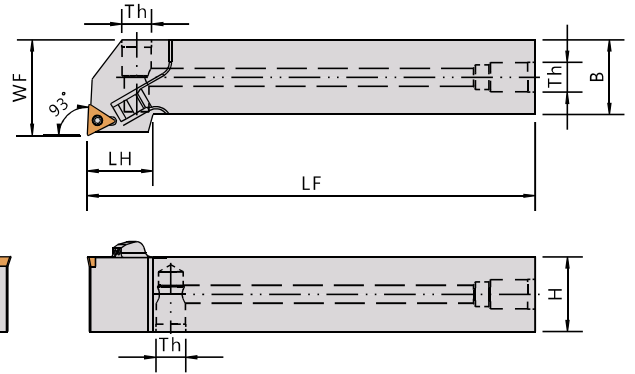

ASTUP

93°

Order No.	Insert	Dimensions(mm)						Insert Screw	Coolant plug	Wrench	
		柄高	柄寬	總長	頭長	寬度	牙孔			刀片螺絲	止付螺絲
Right / Left		H	B	LF	LH	WF	Th				
ASTUPR-2525M11-A	TPMT1103	25	25	150	22	32	1/8"	CSA30070	CS9NQ CS9-5005	FT-10 LW025 LW040	

ASVJB

93°

Order No.	Insert	Dimensions(mm)						Insert Screw	Coolant plug	Wrench	
		柄高	柄寬	總長	頭長	寬度	牙孔			刀片螺絲	止付螺絲
Right / Left		H	B	LF	LH	WF	Th				
ASVJBR-1212JX11NA	VBMT1103	12	12	120	19.5	10	5/16"	CS25055PS	CS9NN CS9-4004	FT-7 LW040	
ASVJBR-1616JX11NA		16	16	120	19.5	14	1/8"		CS9NQ CS9-5005	FT-7 LW050	