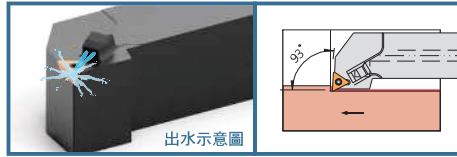

ASTUP

93°

Order No.	Insert	Dimensions(mm)						Insert Screw	Coolant plug	Wrench	
		柄高	柄寬	總長	頭長	寬度	牙孔			刀片螺絲	止付螺絲
Right / Left		H	B	LF	LH	WF	Th				
ASTUPR-2525M11-A	TPMT1103	25	25	150	22	32	1/8"	CSA30070	CS9NQ CS9-5005	FT-10 LW025 LW040	

ASVJB

93°

Order No.	Insert	Dimensions(mm)						Insert Screw	Coolant plug	Wrench	
		柄高	柄寬	總長	頭長	寬度	牙孔			刀片螺絲	止付螺絲
Right / Left		H	B	LF	LH	WF	Th				
ASVJBR-1212JX11NA	VBMT1103	12	12	120	19.5	10	5/16"	CS25055PS	CS9NN CS9-4004	FT-7 LW040	
ASVJBR-1616JX11NA		16	16	120	19.5	14	1/8"		CS9NQ CS9-5005	FT-7 LW050	