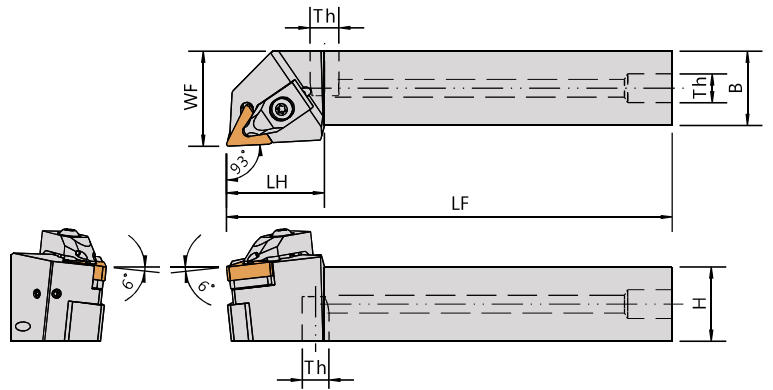

ADTJN

93°

出水示意圖

出水實況

Order No.	Insert	Dimensions(mm)						Shim	Shim Screw	Clamp	Clamp Spring	Clamp Screw	O-ring	Coolant plug	Adapter	Wrench
Right / Left	①刀片	柄高	柄寬	總長	頭長	寬度	牙孔	②墊片	③墊片螺絲	④壓板	⑤壓板彈簧	⑥壓板螺絲	⑦O型環	⑧止付螺絲	⑨轉接頭	板手
		H	B	LF	LH	WF	Th									
ADTJNR-1212K16N	TNMG1604	12	12	125	33	12	5/16"	SMT-323	CSA40075	CP-D2AR1 CP-D2AL1	SP0612	CSB0415T	WSS3 WSA5015	CS9NN CS9-3003	AA-NP	TL-15 LW040
ADTJNR-1616K16N		16	16	125	33	16	1/8"							CS9NQ CS9-3003		
ADTJNR-2020K16WP		20	20	125	33	25	1/8"							-		
ADTJNR-2525M16		25	25	150	33	32	1/8"							-		
ADTJNR/L-2525M16WP		25	25	150	33	32	1/8"							-		

WP : Multiple coolant direction 上下雙出水